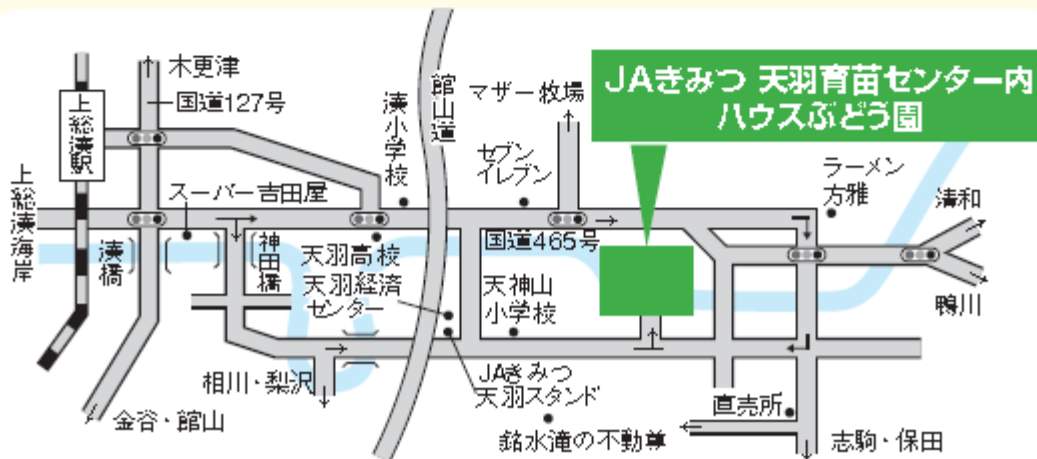

●お問合せ先

JAきみつ 天羽経済センター

平日 : ☎0439-67-3465

(営業時間内 8:30~17:00まで)

土日祝 : ☎0439-67-8266

※高速道路をご利用の方は(館山道)富津中央ICを下りてR127を金谷方面へ