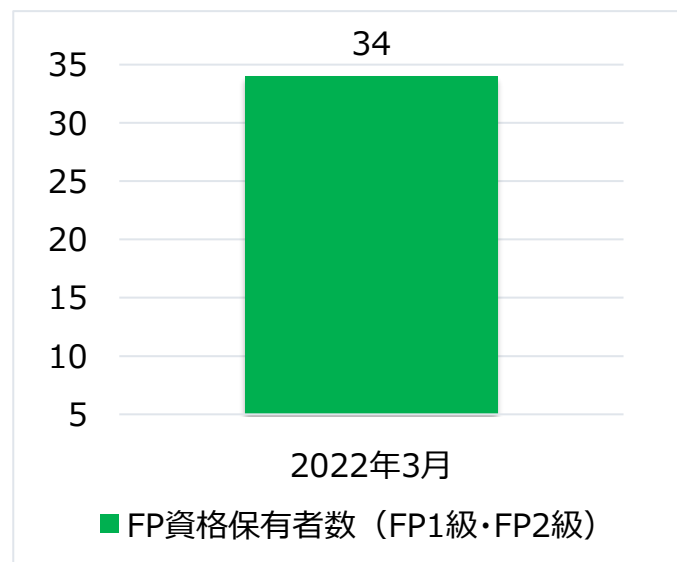

2022年4月1日

君津市農業協同組合

当組合のFP資格保有者数の公表について

当組合では、研修受講や資格取得の推奨等を通じて、高度な専門知識を有する人材の育成に取り組んでいます。【図1】

【図1】 当組合のFP資格保有者数（FP1級・FP2級）
（名）

（注）FP1級・CFP または FP2級・AFP の資格保有者