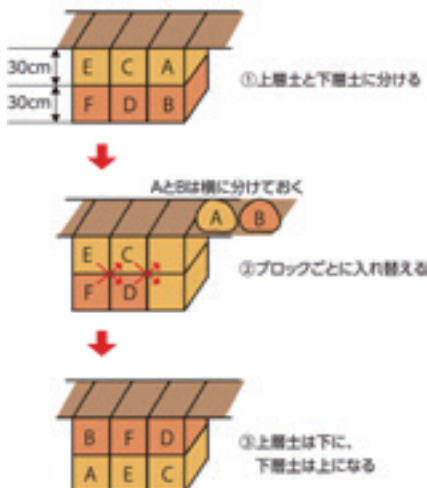

発生し、野菜の生育が悪くなります。天地返しは、表面から30cm程度の

培れている、上層土には養分が蓄積し、下層土には固く根が入りにくくなつていきます。上層土には土壌病原菌や有害センチュウが増えています。このような畑では連作障害がまし

図1 良い土の組成と団粒構造

図2 寒起こし

図3 天地返しの方法

※関東南部以西の平たん地を基準に記事を作成しています。

みずきの写真館

珍しい写真を募集しています。