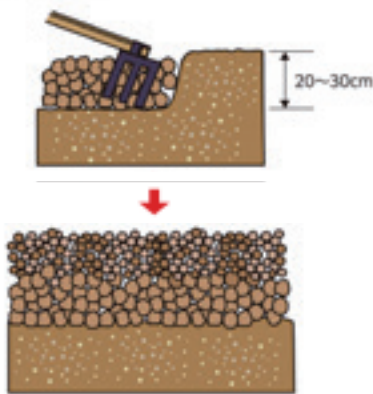

発生し、野菜の生育が悪くなります。天地返しは、表面から30cm程度の

培れている、上層土には養分が蓄積し、下層土には固く根が入りにくくなつていきます。上層土には土壌病原菌や有害センチュウが増えています。このような畑では連作障害がまし

図1 良い土の組成と団粒構造

図2 寒起こし

図3 天地返しの方法

※関東南部以西の平たん地を基準に記事を作成しています。

みずきの写真館

珍しい写真を募集しています。