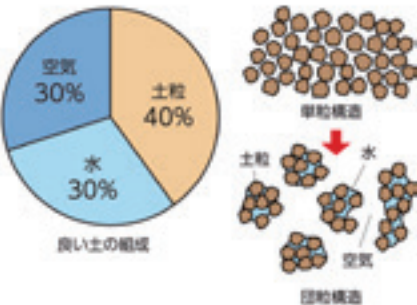

てバーク堆肥、家畜ふん堆肥などの有機物を混入します。「寒起こし」厳寒期の1、2月に菜園を20〜30cm粗く掘り起こし、土の塊を寒気にさらす作業です。土塊に含まれる水が夜間には寒さで凍結し、日中には溶けて乾燥します。この繰り返しで土塊が次第に崩れて、ふかふかの土になります(図2)。土中の害虫が寒さで死滅する効果も期待できます。

「天地返し」同じ場所で野菜を長く栽培している、上層土には養分が蓄積し、下層土には固く根が入りにくくなつていきます。上層土には土壌病原菌や有害センチュウが増えています。このような畑では連作障害が

発生し、野菜の生育が悪くなります。天地返しは、表面から30cm程度の

培れている、上層土には養分が蓄積し、下層土には固く根が入りにくくなつていきます。上層土には土壌病原菌や有害センチュウが増えています。このような畑では連作障害がまし

図1 良い土の組成と団粒構造

図2 寒起こし

図3 天地返しの方法

※関東南部以西の平たん地を基準に記事を作成しています。

みずきの写真館

珍しい写真を募集しています。